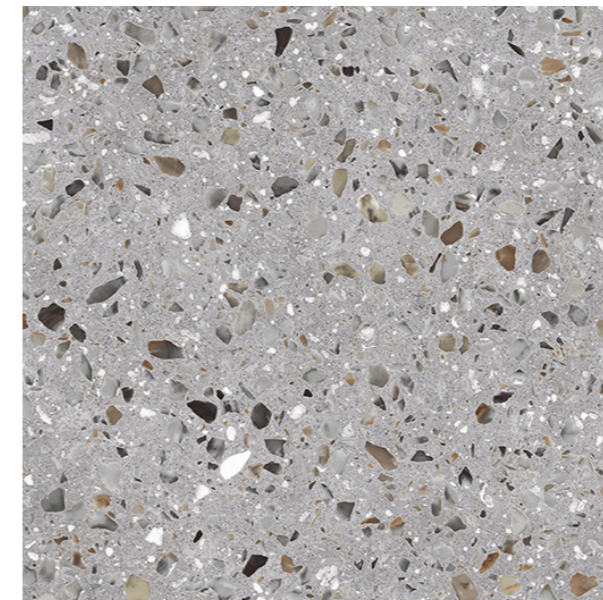

LANCILOTTO 60X60 R 11

GINEVRA 60X60 R 11

ARTÙ 60X60 R 11

MERLINO 60X60 R 11

VENEZIA

V E N E Z I A

IMBALLI E PESI - PACKING AND WEIGHTS - VERPACKUNGEN UND GEWICHTE - EMBALLAGE ET POIDS

| Formato Size Format Format | SCATOLA/BOX | | | | PALLET | | | FORNITO |
|-------------------------------------|---|--|--|-------------------------------------|---------------------------------------|-----------------------|-----------------------|--|
| | Pz./Scat. Pcs/Box Stck/Kart. Pcs/Boite | mq./Scat. Sqm/Box Qm/Kart. Mc/Boite | Kg./Scat. Kg/Box Kg/Kart Kg/Boite | Kg./mq. Sqm/mq Kg/mq kg/mq | Scatole Boxes Kartons Boites | mq Sqm Qm Mc | Kg. Kg Kg Kg | |
| 60x60 | 4 | 1,44 | 32,5 | 22,57 | 30 | 43,20 | 975 | - |
| 30x60 | 6 | 1,08 | 22,5 | 20,83 | 40 | 43,20 | 900 | - |
| 8x60 BATTISCOPIA | 18 | 0,864 | 17,50 | 20,25 | 30 | 25,92 | 525 | - |
| 5x5 MOSAICO | 6 | 0,54 | 12 | 23 | 60 | 32,40 | 720 | su rete - On net Auf Netz - Sur trame |

DISPONIBILI SU TUTTI I COLORI - AVAILABLE IN ALL COLORS - IN ALLEN FARBEN VERFÜGBAR - DISPONIBLE DANS TOUTES LES COULEURS

60X60 R 11

30X60 R 10

MOSAICO 5X5 P₂ 4

MOSAICO IDRO ESAGONO 30X30 P₂ 8

BATTISCOPIA 8X60 P₂ 1