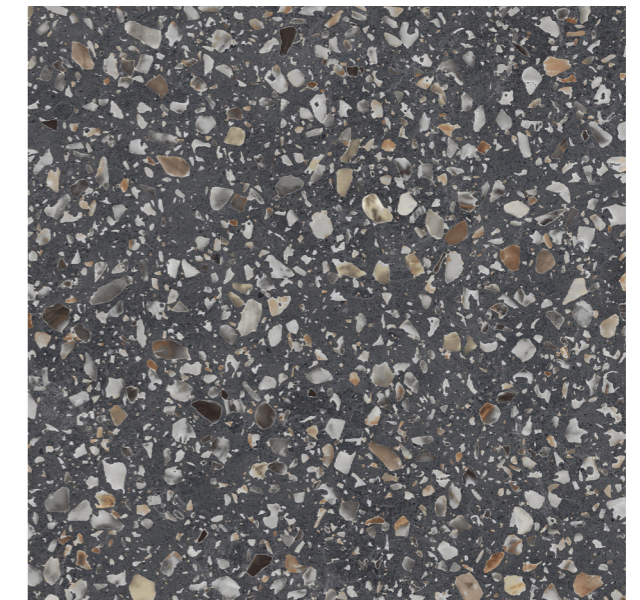

LANCILOTTO 60X60 R 11

GINEVRA 60X60 R 11

ARTÙ 60X60 R 11

MERLINO 60X60 R 11

VENEZIA

V E N E Z I A

IMBALLI E PESI - PACKING AND WEIGHTS - VERPACKUNGEN UND GEWICHTE - EMBALLAGE ET POIDS

| Formato Size Format Format | SCATOLA/BOX | | | | PALLET | | | FORNITO |
|-------------------------------------|---|--|--|-------------------------------------|---------------------------------------|-----------------------|-----------------------|--|
| | Pz./Scat. Pcs/Box Stck/Kart. Pcs/Boite | mq./Scat. Sqm/Box Qm/Kart. Mc/Boite | Kg./Scat. Kg/Box Kg/Kart Kg/Boite | Kg./mq. Sqm/mq Kg/mq kg/mq | Scatole Boxes Kartons Boites | mq Sqm Qm Mc | Kg. Kg Kg Kg | |
| 60x60 | 4 | 1,44 | 32,5 | 22,57 | 30 | 43,20 | 975 | - |
| 30x60 | 6 | 1,08 | 22,5 | 20,83 | 40 | 43,20 | 900 | - |
| 8x60 BATTISCOPIA | 18 | 0,864 | 17,50 | 20,25 | 30 | 25,92 | 525 | - |
| 5x5 MOSAICO | 6 | 0,54 | 12 | 23 | 60 | 32,40 | 720 | su rete - On net Auf Netz - Sur trame |

DISPONIBILI SU TUTTI I COLORI - AVAILABLE IN ALL COLORS - IN ALLEN FARBEN VERFÜGBAR - DISPONIBLE DANS TOUTES LES COULEURS

60X60 R 11

30X60 R 10

MOSAICO 5X5 P₂ 4

MOSAICO IDRO ESAGONO 30X30 P₂ 8

BATTISCOPIA 8X60 P₂ 1