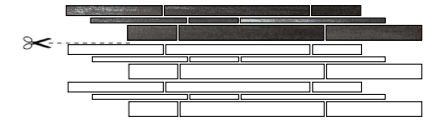

•PIASTRELLE IN PASTA BIANCA •WHITE BODY TILES •WEISSSCHERBIGE FLIESEN •CARREAUX EN PATE BLANCHE

LISTELLO AVANTGARD NERO 20X60 Pz 10

BIANCO 25X75 N 15

AVANTGARDE NERO 30X60 N 9

LISTELLO CEMENT TAUPE 20X60 Pz 10

PERGAMON 25X75 N 15

I CASTELLI TAUPE 30X60 R 10

PRESTIGE

P R E S T I G E

IMBALLI E PESI - PACKING AND WEIGHTS - VERPACKUNGEN UND GEWICHTE - EMBALLAGE ET POIDS

Formato Size Format Format	SCATOLA/BOX				PALLET			FORNITO
	Pz./Scat. Pcs/Box Stck/Kart. Pcs/Boite	mq./Scat. Sqm/Box Qm/Kart. Mc/Boite	Kg./Scat. Kg/Box Kg/Kart. Kg/Boite	Kg./mq. Sqm/mq Kg/mq kg/mq	Scatole Boxes Kartons Boites	mq Sqm Qm Mc	Kg. Kg Kg Kg	
25x75	6	1,125	18,3	16,26	54	60,75	988,2	-
20x60 Listelli	6	0,81	16	19,44	40	32,4	640	su rete - On net Auf Netz - Sur trame
30x60 Avantgard	6	1,08	23,55	21,75	40	43,2	942	-
30x60 I Castelli Taupe	6	1,08	23,55	21,75	40	43,2	942	-