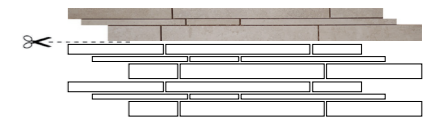

•PIASTRELLE IN PASTA BIANCA •WHITE BODY TILES •WEISSSCHERBIGE FLIESEN •CARREAUX EN PATE BLANCHE

LISTELLO AVANTGARD NERO 20X60 Pz 10

BIANCO 25X75 N 15

AVANTGARDE NERO 30X60 N 9

LISTELLO CEMENT TAUPE 20X60 Pz 10

PERGAMON 25X75 N 15

I CASTELLI TAUPE 30X60 R 10

PRESTIGE

P R E S T I G E

IMBALLI E PESI - PACKING AND WEIGHTS - VERPACKUNGEN UND GEWICHTE - EMBALLAGE ET POIDS

Formato Size Format Format	SCATOLA/BOX				PALLET			FORNITO
	Pz./Scat. Pcs/Box Stck/Kart. Pcs/Boite	mq./Scat. Sqm/Box Qm/Kart. Mc/Boite	Kg./Scat. Kg/Box Kg/Kart. Kg/Boite	Kg./mq. Sqm/mq Kg/mq kg/mq	Scatole Boxes Kartons Boites	mq Sqm Qm Mc	Kg. Kg Kg Kg	
25x75	6	1,125	18,3	16,26	54	60,75	988,2	-
20x60 Listelli	6	0,81	16	19,44	40	32,4	640	su rete - On net Auf Netz - Sur trame
30x60 Avantgard	6	1,08	23,55	21,75	40	43,2	942	-
30x60 I Castelli Taupe	6	1,08	23,55	21,75	40	43,2	942	-