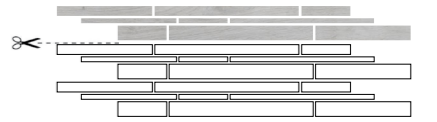

•PIASTRELLE IN PASTA BIANCA •WHITE BODY TILES •WEISSSCHERBIGE FLIESEN •CARREAUX EN PATE BLANCHE

LISTELLO FORESTA NERA GRIGIO 20X60 Pz 10

BIANCO 25X75 N 13

FORESTA NERA GRIGIO 20X122 R 21

LISTELLO FORESTA NERA SABBIA 20X60 Pz 10