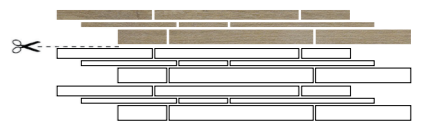

•PIASTRELLE IN PASTA BIANCA •WHITE BODY TILES •WEISSSCHERBIGE FLIESEN •CARREAUX EN PATE BLANCHE

LISTELLO FORESTA NERA GRIGIO 20X60 Pz 10

BIANCO 25X75 N 13

FORESTA NERA GRIGIO 20X122 R 21

LISTELLO FORESTA NERA SABBIA 20X60 Pz 10