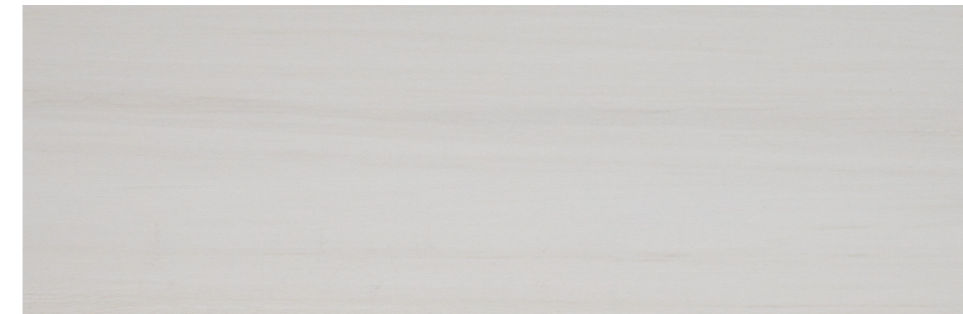

•PIASTRELLE IN PASTA BIANCA •WHITE BODY TILES •WEISSSCHERBIGE FLIESEN •CARREAUX EN PATE BLANCHE

LISTELLO FORESTA NERA GRIGIO 20X60 Pz 10

BIANCO 25X75 N 13

FORESTA NERA GRIGIO 20X122 R 21

LISTELLO FORESTA NERA SABBIA 20X60 Pz 10