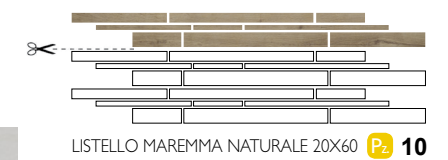

•PIASTRELLE IN PASTA BIANCA •WHITE BODY TILES •WEISSSCHERBIGE FLIESEN •CARREAUX EN PATE BLANCHE

LISTELLO MAREMMA GRIGIO 20X60 Pz 10

BIANCO 33X100 N 18

FORESTA NERA GRIGIO 30X122 R 23

LISTELLO MAREMMA NATURALE 20X60 Pz 10