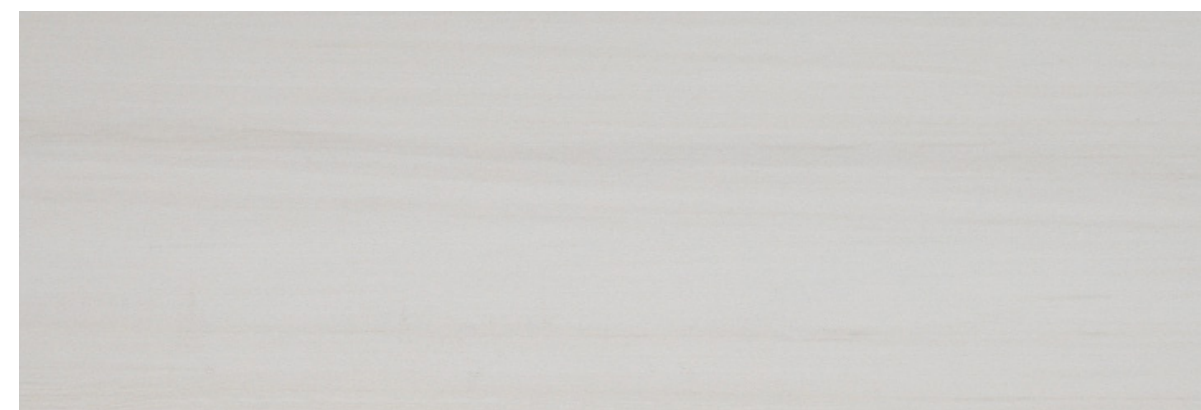

•PIASTRELLE IN PASTA BIANCA •WHITE BODY TILES •WEISSSCHERBIGE FLIESEN •CARREAUX EN PATE BLANCHE

LISTELLO MAREMMA GRIGIO 20X60 Pz 10

BIANCO 33X100 N 18

FORESTA NERA GRIGIO 30X122 R 23

LISTELLO MAREMMA NATURALE 20X60 Pz 10