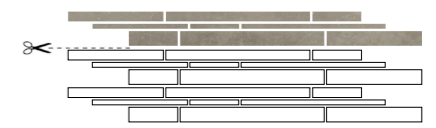

•PIASTRELLE IN PASTA BIANCA •WHITE BODY TILES •WEISSSCHERBIGE FLIESEN •CARREAUX EN PATE BLANCHE

LISTELLO CEMENT GRIGIO MED. 20X60 **Pz 10**

BIANCHE MATT 25X75 **N 15**

CEMENT GRIGIO MEDIO 60X60 **R 10**

LISTELLO CEMENT TAUPE 20X60 **Pz 10**

PERGAMON MATT 25X75 **N 15**

CEMENT TAUPE 60X60 **R 10**

ONDE

O N D E

IMBALLI E PESI - PACKING AND WEIGHTS - VERPACKUNGEN UND GEWICHTE - EMBALLAGE ET POIDS

Formato Size Format Format	SCATOLA/BOX				PALLET			FORNITO
	Pz./Scat. Pcs/Box Stck/Kart. Pcs/Boite	mq./Scat. Sqm/Box Qm/Kart. Mc/Boite	Kg./Scat. Kg/Box Kg/Kart Kg/Boite	Kg./mq. Sqm/mq Kg/mq kg/mq	Scatole Boxes Kartons Boites	mq Sqm Qm Mc	Kg. Kg Kg Kg	
25x75	6	1,125	18,3	16,26	54	60,75	988,2	-
60x60 Cement	4	1,44	32,50	22,57	30	43,20	97,5	RETTIFICATO
20x60 Listello Cement	6	0,81	16	19,44	40	32,4	640	su rete - On net Auf Netz - Sur trame
61x61	4	1,49	29,60	19,86	30	44,70	888	-
20x60 Listello Castelli	6	0,81	16	19,44	40	32,4	640	-