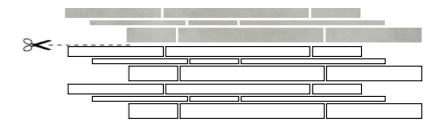

•PIASTRELLE IN PASTA BIANCA •WHITE BODY TILES •WEISSSCHERBIGE FLIESEN •CARREAUX EN PATE BLANCHE

LISTELLO CEMENT GRIGIO MED. 20X60 **Pz 10**

BIANCHE MATT 25X75 **N 15**

CEMENT GRIGIO MEDIO 60X60 **R 10**

LISTELLO CEMENT TAUPE 20X60 **Pz 10**

PERGAMON MATT 25X75 **N 15**

CEMENT TAUPE 60X60 **R 10**

ONDE

O N D E

IMBALLI E PESI - PACKING AND WEIGHTS - VERPACKUNGEN UND GEWICHTE - EMBALLAGE ET POIDS

Formato Size Format Format	SCATOLA/BOX				PALLET			FORNITO
	Pz./Scat. Pcs/Box Stck/Kart. Pcs/Boite	mq./Scat. Sqm/Box Qm/Kart. Mc/Boite	Kg./Scat. Kg/Box Kg/Kart Kg/Boite	Kg./mq. Sqm/mq Kg/mq kg/mq	Scatole Boxes Kartons Boites	mq Sqm Qm Mc	Kg. Kg Kg Kg	
25x75	6	1,125	18,3	16,26	54	60,75	988,2	-
60x60 Cement	4	1,44	32,50	22,57	30	43,20	97,5	RETTIFICATO
20x60 Listello Cement	6	0,81	16	19,44	40	32,4	640	su rete - On net Auf Netz - Sur trame
61x61	4	1,49	29,60	19,86	30	44,70	888	-
20x60 Listello Castelli	6	0,81	16	19,44	40	32,4	640	-