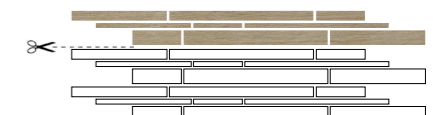

NEW ICE NEW ICE

•PIASTRELLE IN PASTA BIANCA •WHITE BODY TILES •WEISSSCHERBIGE FLIESEN •CARREAUX EN PATE BLANCHE

LISTELLO FORESTA NERA GRIGIO 20X60 Pz 10

BIANCO 33X100 N 18

FORESTA NERA GRIGIO 20X122 R 21

LISTELLO FORESTA NERA SABBIA 20X60 Pz 10

PERGAMON 33X100 N 18

FORESTA NERA SABBIA 20X122 R 21

IMBALLI E PESI - PACKING AND WEIGHTS - VERPACKUNGEN UND GEWICHTE - EMBALLAGE ET POIDS

Formato	SCATOLA/BOX				PALLET			FORNITO
	Pz./Scat.	mq./Scat.	Kg./Scat.	Kg./mq.	Scatole	mq	Kg.	
Size	Pcs/Box	Sqm/Box	Kg/Box	Sqm/mq	Boxes	Sqm	Kg	-
Format	Stck/Kart.	Qm/Kart.	Kg/Kart	Kg/mq	Kartons	Qm	Kg	
Format	Pcs/Boite	Mc/Boite	Kg/Boite	kg/mq	Boites	Mc	Kg	
33x100	4	1,33	21,65	16,25	32	42,62	692,64	-
20x122 Foresta	5	1,22	29,7	24,34	45	54,90	1.336,5	RETTIFICATO
20x60 Listello Foresta	6	0,81	16	19,44	40	32,4	640	su rete - On net Auf Netz - Sur trame