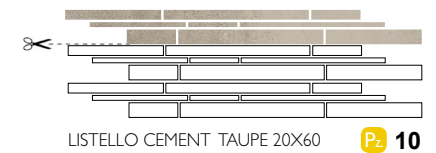

•PIASTRELLE IN PASTA BIANCA •WHITE BODY TILES •WEISSSCHERBIGE FLIESEN •CARREAUX EN PATE BLANCHE

BIANCO MATT 25X75 N 15

CEMENT GRIGIO MEDIO 60X60 R 10

PERGAMON 25X75 N 15

I CASTELLI TAUPE 30X60 N 10

EMOZIONI

EMOZIONI

IMBALLI E PESI - PACKING AND WEIGHTS - VERPACKUNGEN UND GEWICHTE - EMBALLAGE ET POIDS

Formato Size Format Format	SCATOLA/BOX				PALLET			FORNITO
	Pz./Scat. Pcs/Box Stck/Kart. Pcs/Boite	mq./Scat. Sqm/Box Qm/Kart. Mc/Boite	Kg./Scat. Kg/Box Kg/Kart. Kg/Boite	Kg./mq. Sqm/mq Kg/mq kg/mq	Scatole Boxes Kartons Boites	mq Sqm Qm Mc	Kg. Kg Kg Kg	
25x75	6	1,125	18,3	16,26	54	60,75	988,2	-
20x60 Listello I Castelli	6	0,81	16	19,44	40	32,4	640	su rete - On net Auf Netz - Sur trame
30x60 I Castelli	6	1,08	23,55	21,75	40	43,2	942	-
20x60 Listello Cement	6	0,81	16	19,44	40	32,4	640	su rete - On net Auf Netz - Sur trame
60x60 Cement	4	1,44	32,50	22,57	30	43,20	97,5	RETTIFICATO