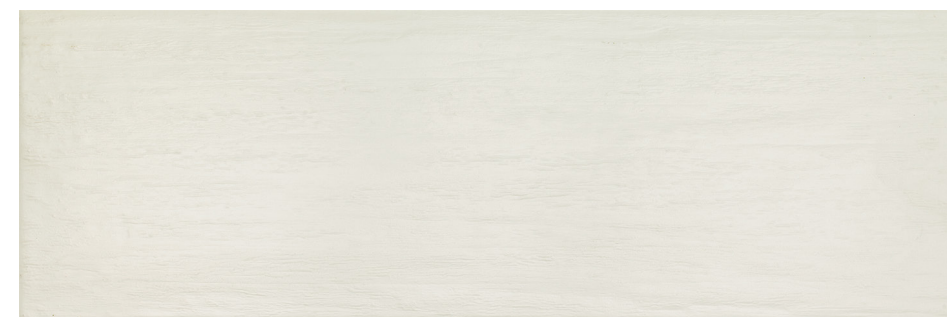

•PIASTRELLE IN PASTA BIANCA •WHITE BODY TILES •WEISSSCHERBIGE FLIESEN •CARREAUX EN PATE BLANCHE

BIANCO MATT 25X75 N 15

CEMENT GRIGIO MEDIO 60X60 R 10

PERGAMON 25X75 N 15

I CASTELLI TAUPE 30X60 N 10

EMOZIONI