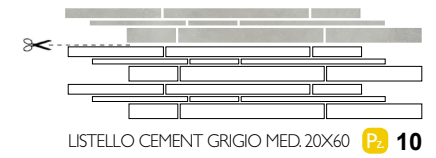

•PIASTRELLE IN PASTA BIANCA •WHITE BODY TILES •WEISSSCHERBIGE FLIESEN •CARREAUX EN PATE BLANCHE

BIANCO MATT 25X75 N 15

CEMENT GRIGIO MEDIO 60X60 R 10

PERGAMON 25X75 N 15

I CASTELLI TAUPE 30X60 N 10

EMOZIONI

EMOZIONI

IMBALLI E PESI - PACKING AND WEIGHTS - VERPACKUNGEN UND GEWICHTE - EMBALLAGE ET POIDS

Formato Size Format Format	SCATOLA/BOX				PALLET			FORNITO
	Pz./Scat. Pcs/Box Stck/Kart. Pcs/Boite	mq./Scat. Sqm/Box Qm/Kart. Mc/Boite	Kg./Scat. Kg/Box Kg/Kart. Kg/Boite	Kg./mq. Sqm/mq Kg/mq kg/mq	Scatole Boxes Kartons Boites	mq Sqm Qm Mc	Kg. Kg Kg Kg	
25x75	6	1,125	18,3	16,26	54	60,75	988,2	-
20x60 Listello I Castelli	6	0,81	16	19,44	40	32,4	640	su rete - On net Auf Netz - Sur trame
30x60 I Castelli	6	1,08	23,55	21,75	40	43,2	942	-
20x60 Listello Cement	6	0,81	16	19,44	40	32,4	640	su rete - On net Auf Netz - Sur trame
60x60 Cement	4	1,44	32,50	22,57	30	43,20	97,5	RETTIFICATO